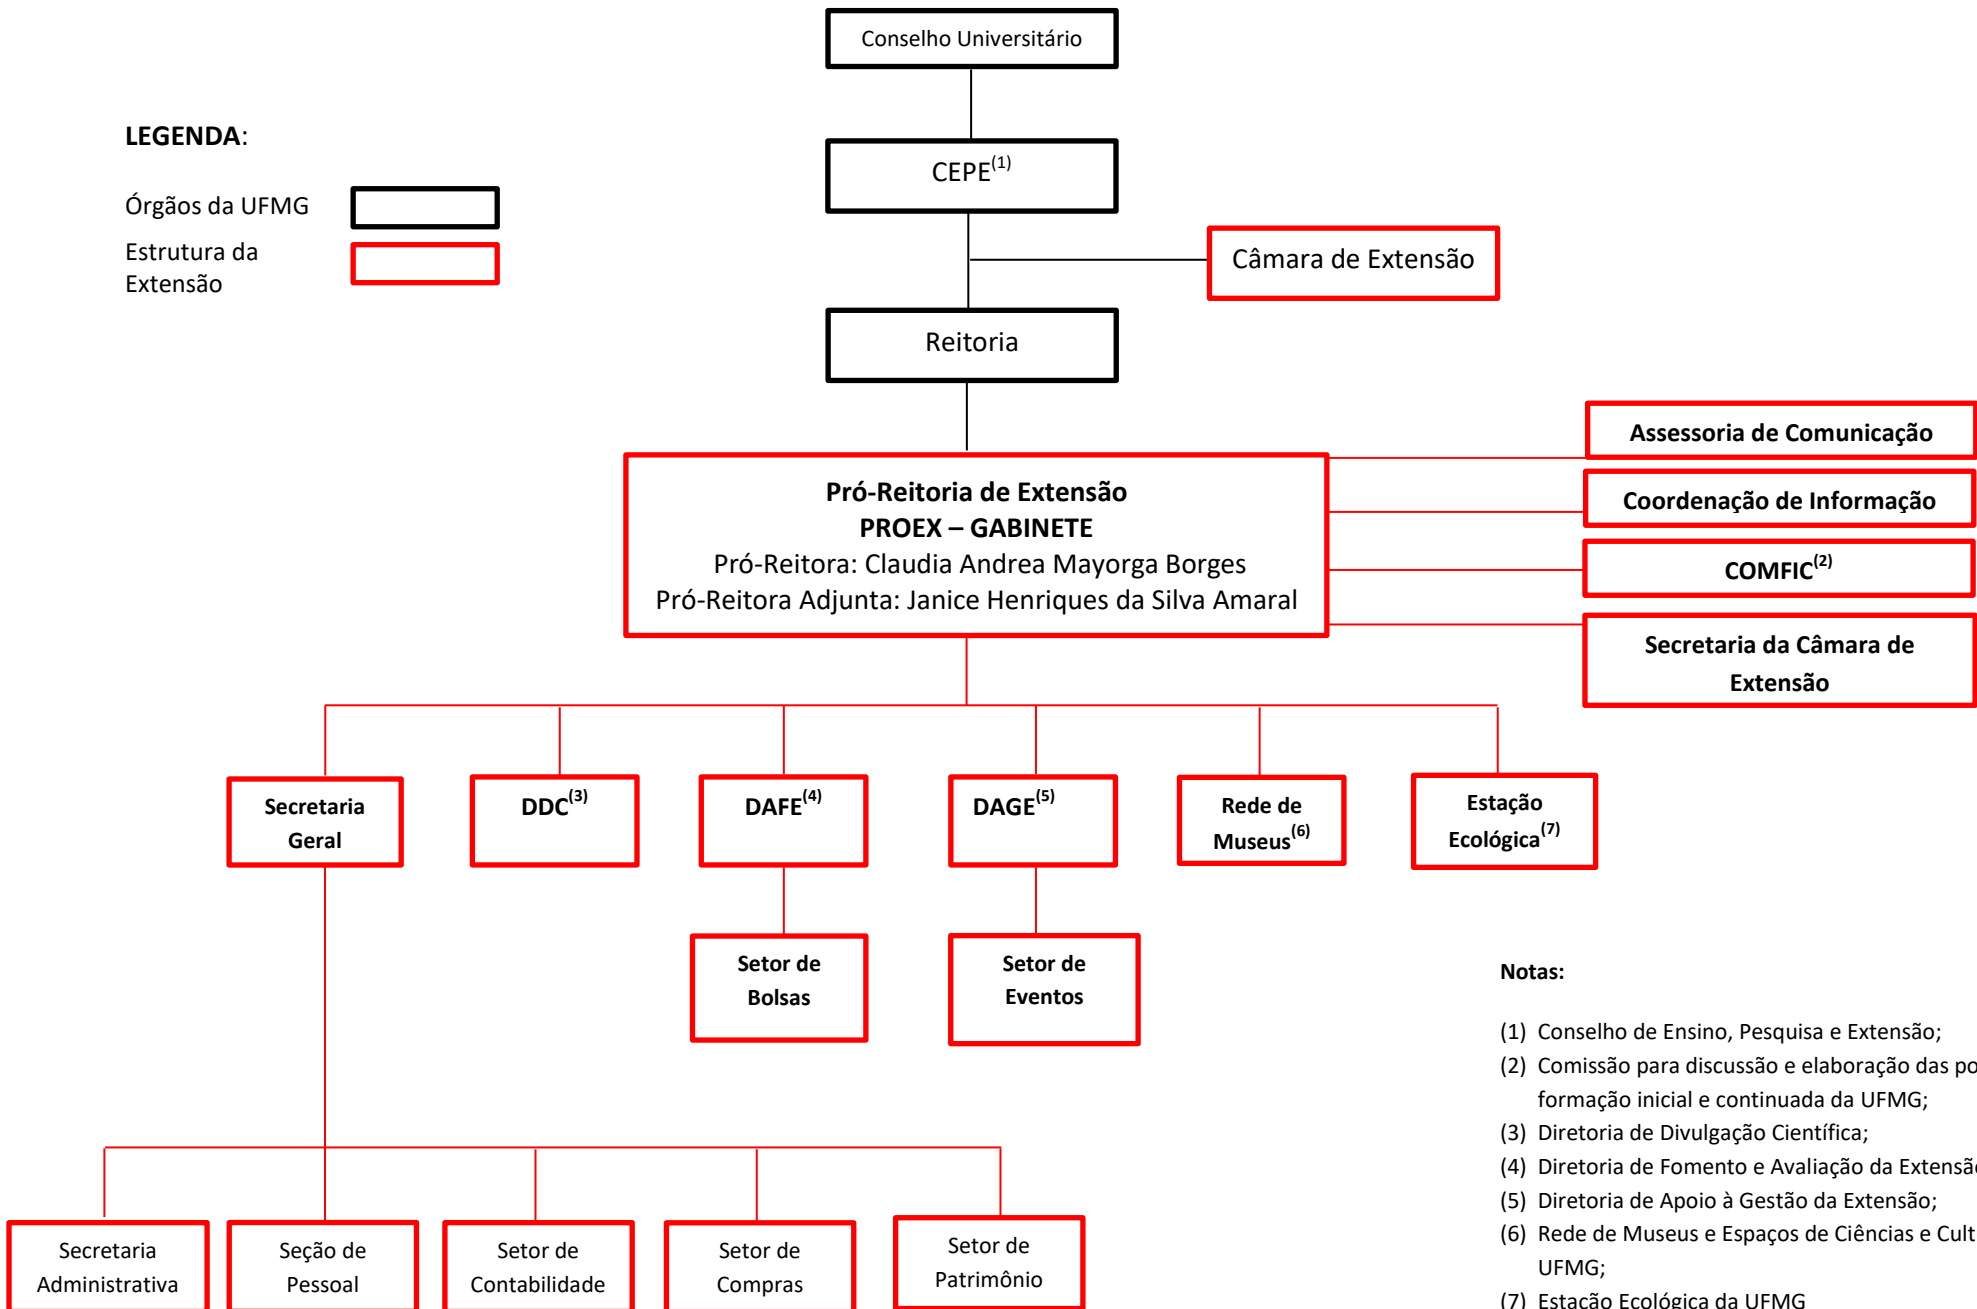

PRÓ-REITORIA DE EXTENSÃO DA UFMG – PROEX – ESTRUTURA ORGANIZACIONAL

LEGENDA:

Órgãos da UFMG

Estrutura da Extensão

Notas:

- (1) Conselho de Ensino, Pesquisa e Extensão;
- (2) Comissão para discussão e elaboração das políticas de formação inicial e continuada da UFMG;
- (3) Diretoria de Divulgação Científica;
- (4) Diretoria de Fomento e Avaliação da Extensão;
- (5) Diretoria de Apoio à Gestão da Extensão;
- (6) Rede de Museus e Espaços de Ciências e Cultura da UFMG;
- (7) Estação Ecológica da UFMG